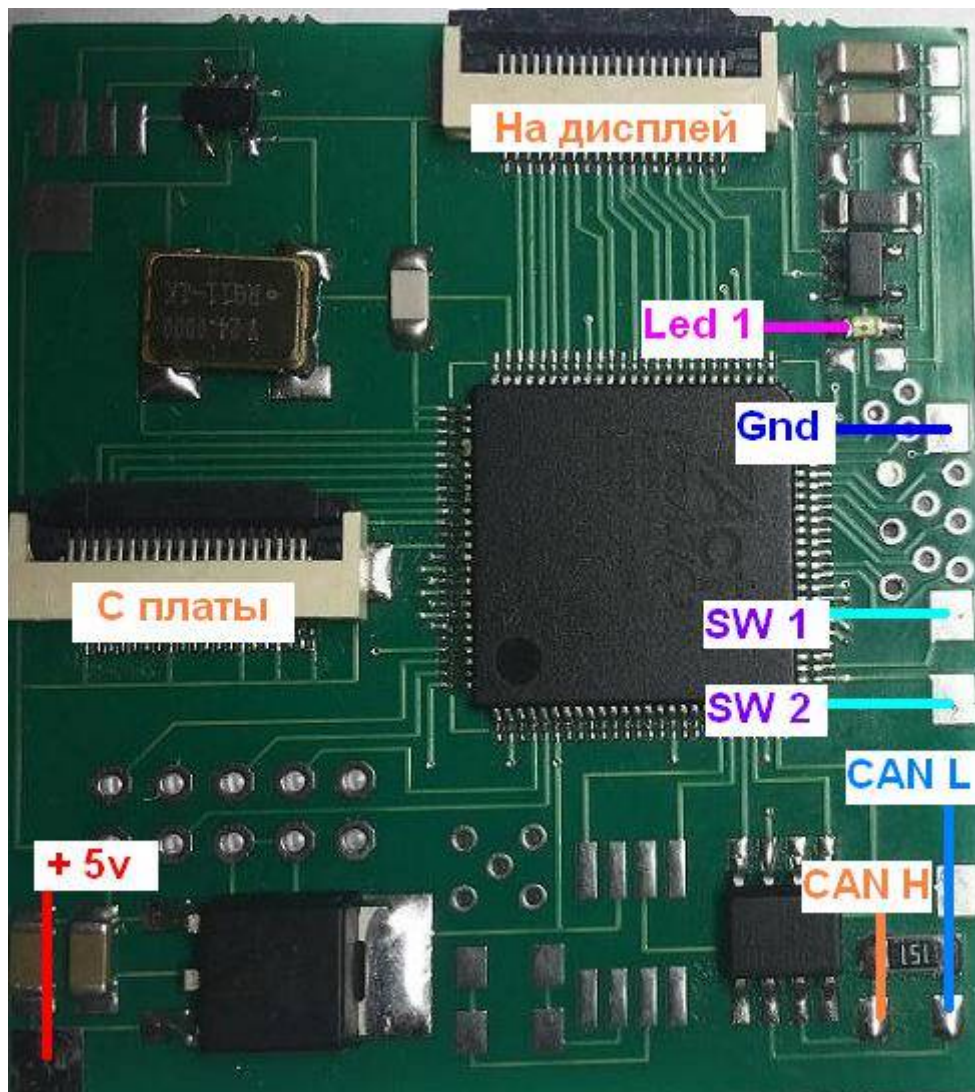

### Вид панели

### Вид на стикер дисплея

# питание панели

С эмулятора на  
дисплей

С платы на эмулятор

**Для работы на столе нужно Канхакером подать 2 посылки на панель**

**ID=3C0 DLC=4 Data= CD 0D 02 00**

**ID=5F0 DLC=8 Data = 0F 0F 0F 0F 0F 0F 0F 0F**