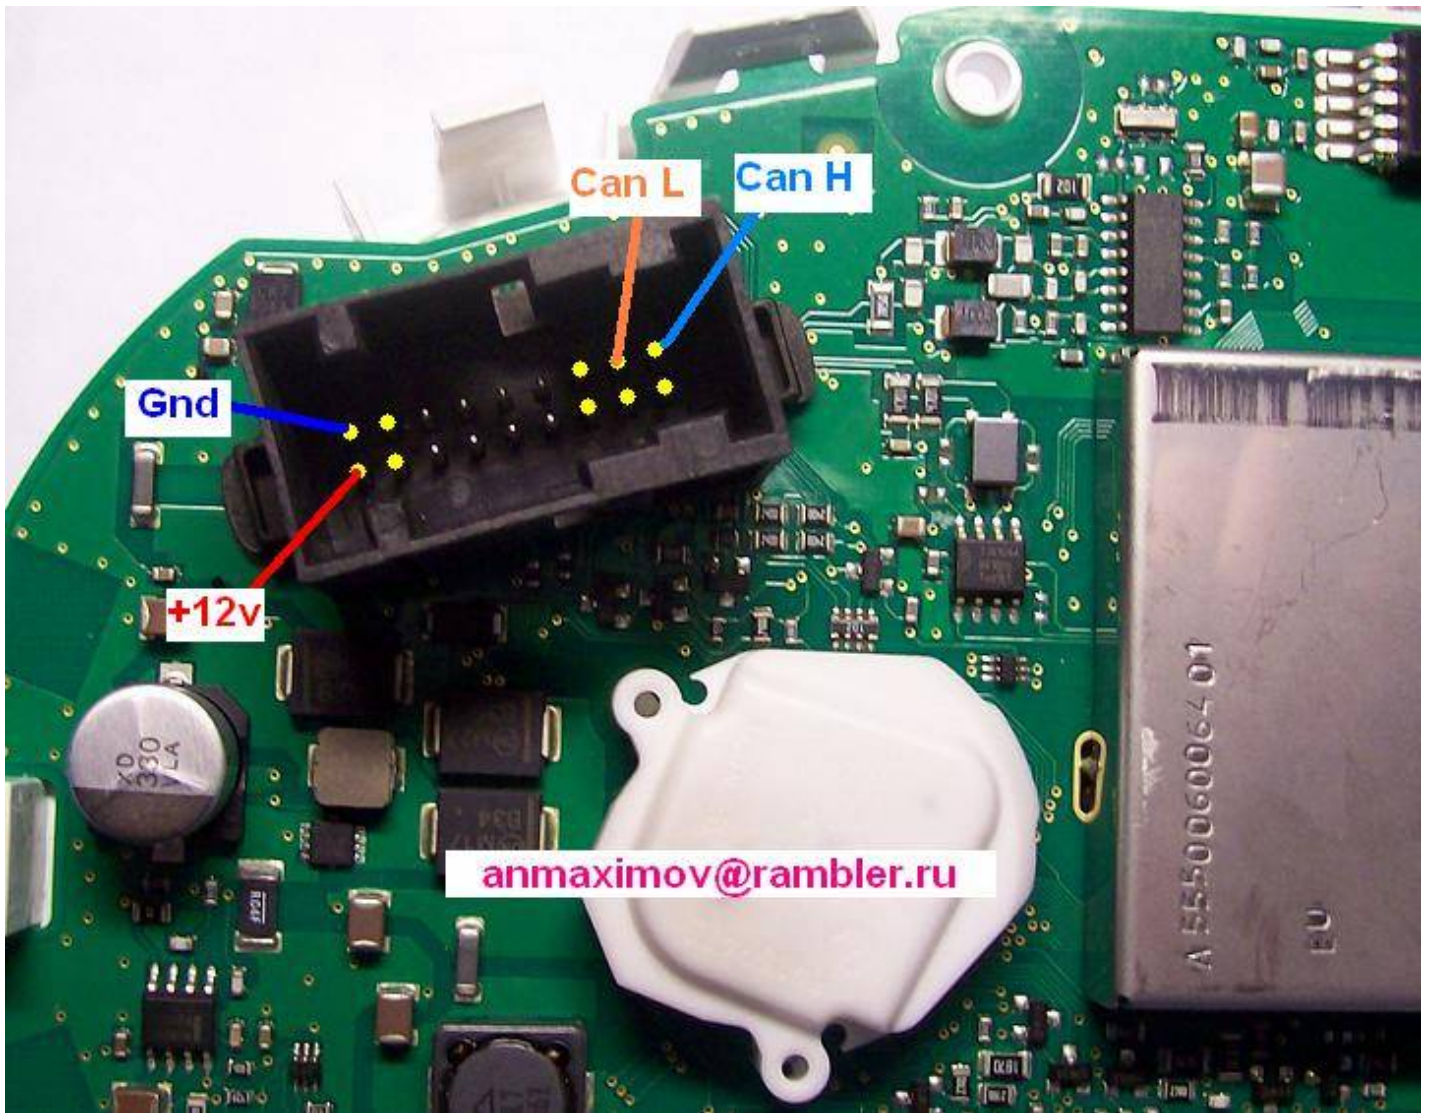

# питание панели

С эмулятора на  
дисплей

С платы на эмулятор

**Для работы на столе нужно Канхакером подать 2 посылки на панель**

**ID=3C0 DLC=4 Data= CD 0D 02 00**

**ID=5F0 DLC=8 Data = 0F 0F 0F 0F 0F 0F 0F 0F**