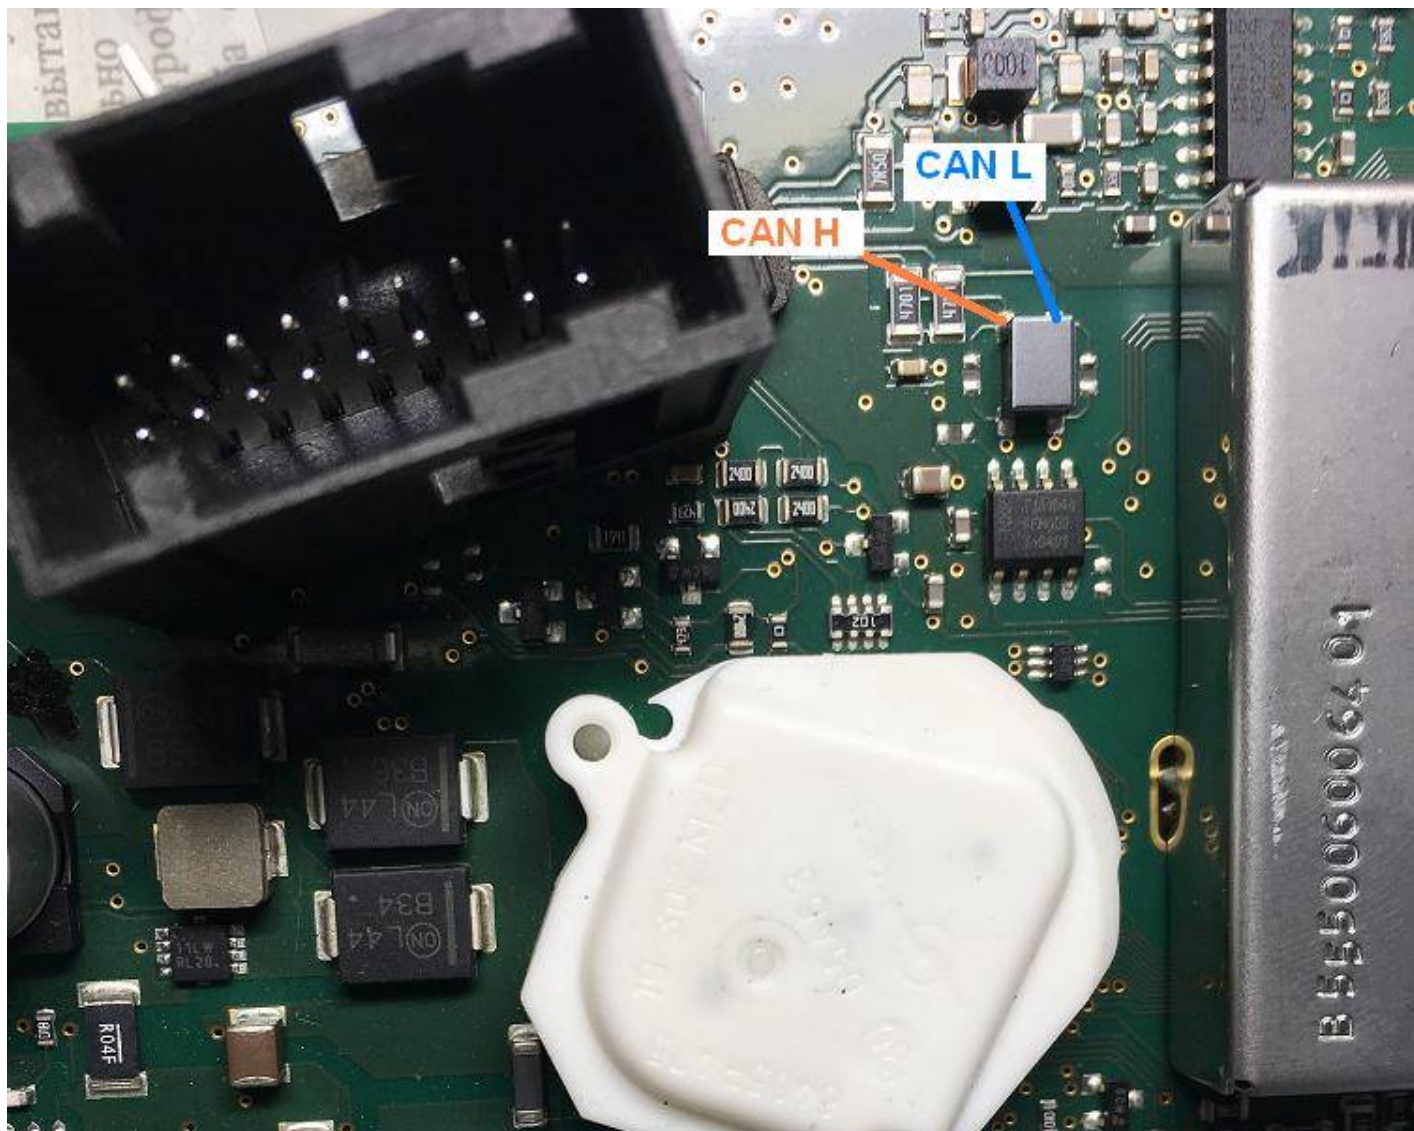

# питание панели

С эмулятора на  
дисплей

С платы на эмулятор

**Для работы на столе нужно Канхакером подать 2 посылки на панель**

**ID=3C0 DLC=4 Data= CD 0D 02 00**

**ID=5F0 DLC=8 Data = 0F 0F 0F 0F 0F 0F 0F 0F**